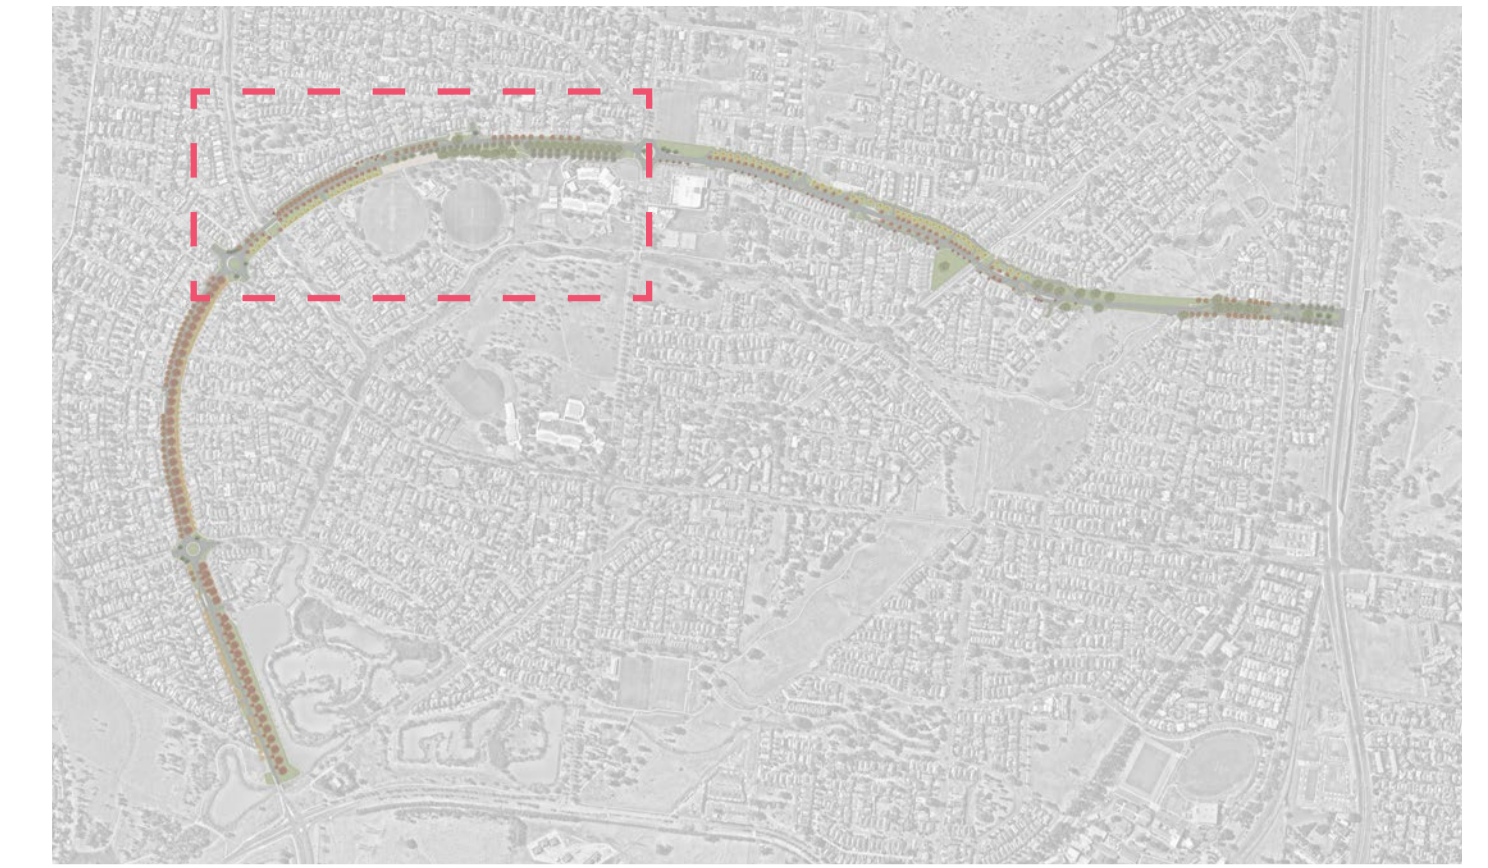

Legend

-  Eucalyptus camaldulensis
-  Acer rubrum
-  Gleditsia triacanthos "Sunburst"
-  Corymbia ficifolia "Red Flame"
-  Platanus orientalis "Digitata"
-  Angophora costata
-  Other species (Existing tree)

Key Plan

Street Planting Proposal Not To Scale